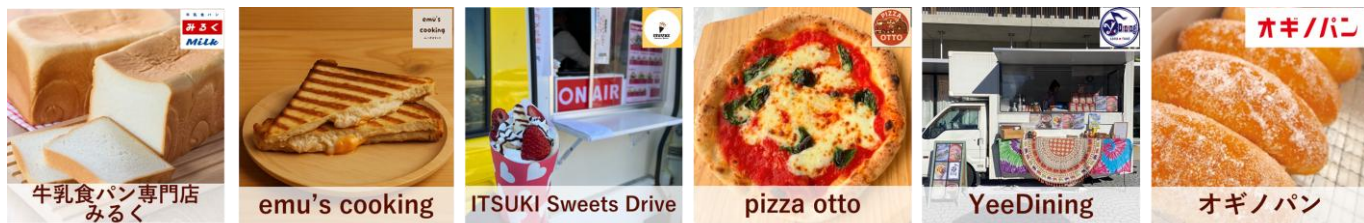

【出店者予定（キッチンカー）】

※諸般の事情により出店者や営業開始時間は予告なしに変更となる場合がございます。 ※画像はイメージです。

【スペシャル企画1 駅員さんと一緒にオリジナル缶バッジをつくろう♪ワークショップ】

時 間：①10:00～12:00 ②13:00～15:00
※最終受付 14:45 ※無くなり次第終了

参加料金：無料

対象年齢：小学生まで

場 所：ぽちかめパンまつり会場内

※共 催：J R 東日本 松戸統括センター

JR 東日本 松戸統括センター
マスコットキャラクター
まつなしくん

JR 東日本 亀有駅
マスコットキャラクター
メアリちゃん

※画像はイメージです